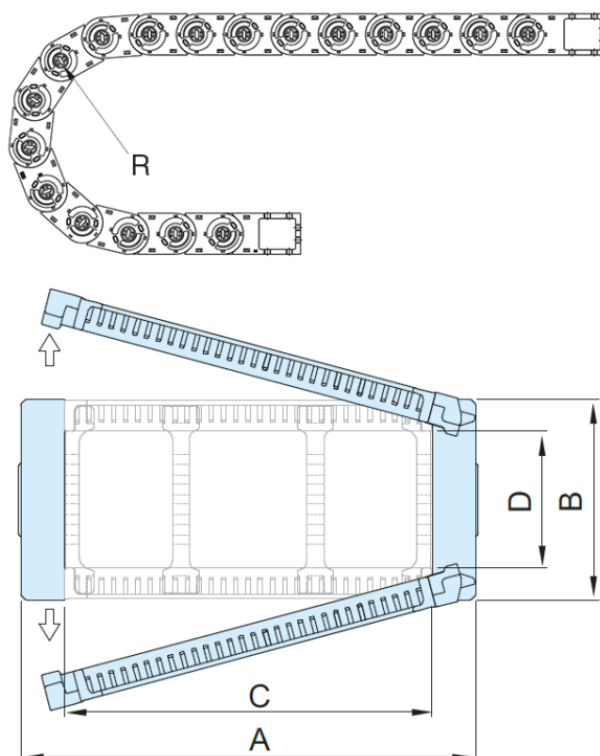

Varenummer: 18ST072N100R250

Beskrivelse: ST Energikæde, ST072N.100 Radius 250 - Hoved nr. (1LK)  
Type ST 072N.100.R250

## Mål

A = 132

B = 66

C = 100

D = 45

I = 72

R = 250